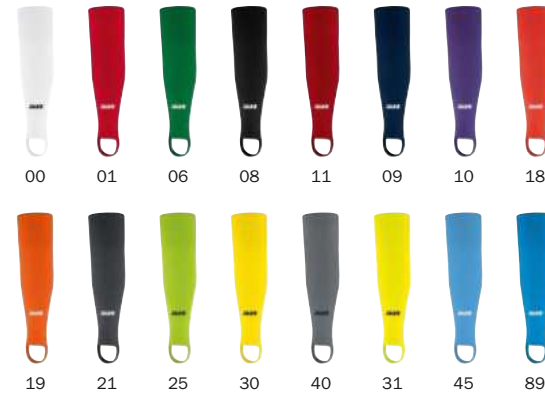

**7,99 €**

**000** wit, **100** rood, **207** donkergroen, **251** munt,  
**335** geel, **365** koraal, **400** royal, **430** hemelsblauw,  
**800** zwart, **825** grijs, **900** marine, **919** nachtblauw