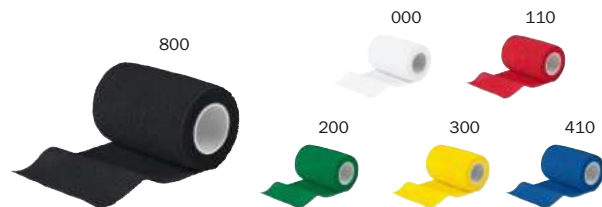

2925 - KOUSENTAPE

96 % Polypropyleen, 4 % Elastaan
Flexibele kunststofband voor het fixeren van scheenbeschermers en kousen | Geeft geen lijmresten

7,5 x 200 cm (2,99 €/m) **5,99 €**

000 wit, **110** sportrood, **200** sportgroen, **300** citroen, **410** sportroyal, **800** zwart