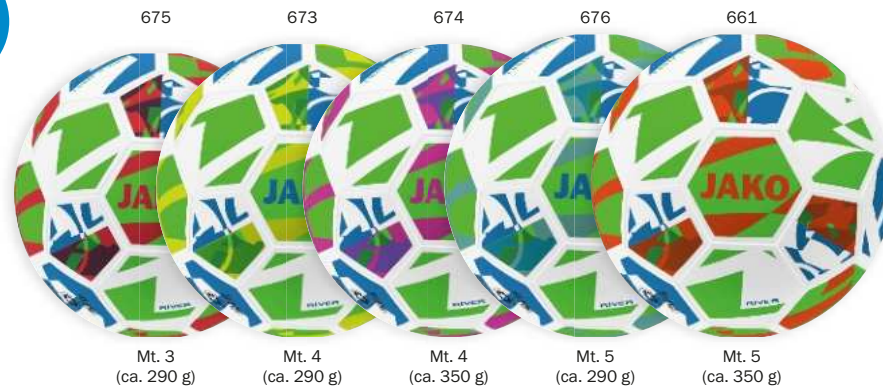

FIFA BASIC

4, 5 **39,99 €**  
 701 wit/zwart/steengrijs, 797 wit/pink/zwart \*  
 | \*Zolang de voorraad strekt

BIJZONDER  
GESCHIKT VOOR  
KUNSTGRAS

**NEW 2349 - LIGHTBAL GLORY**

Bonding Technology | 14 panels | Omwikkelde blaas van rubber | Bijzonder geschikt voor kunstgras dankzij het slijtvaste oppervlak met polyurethaan-laag