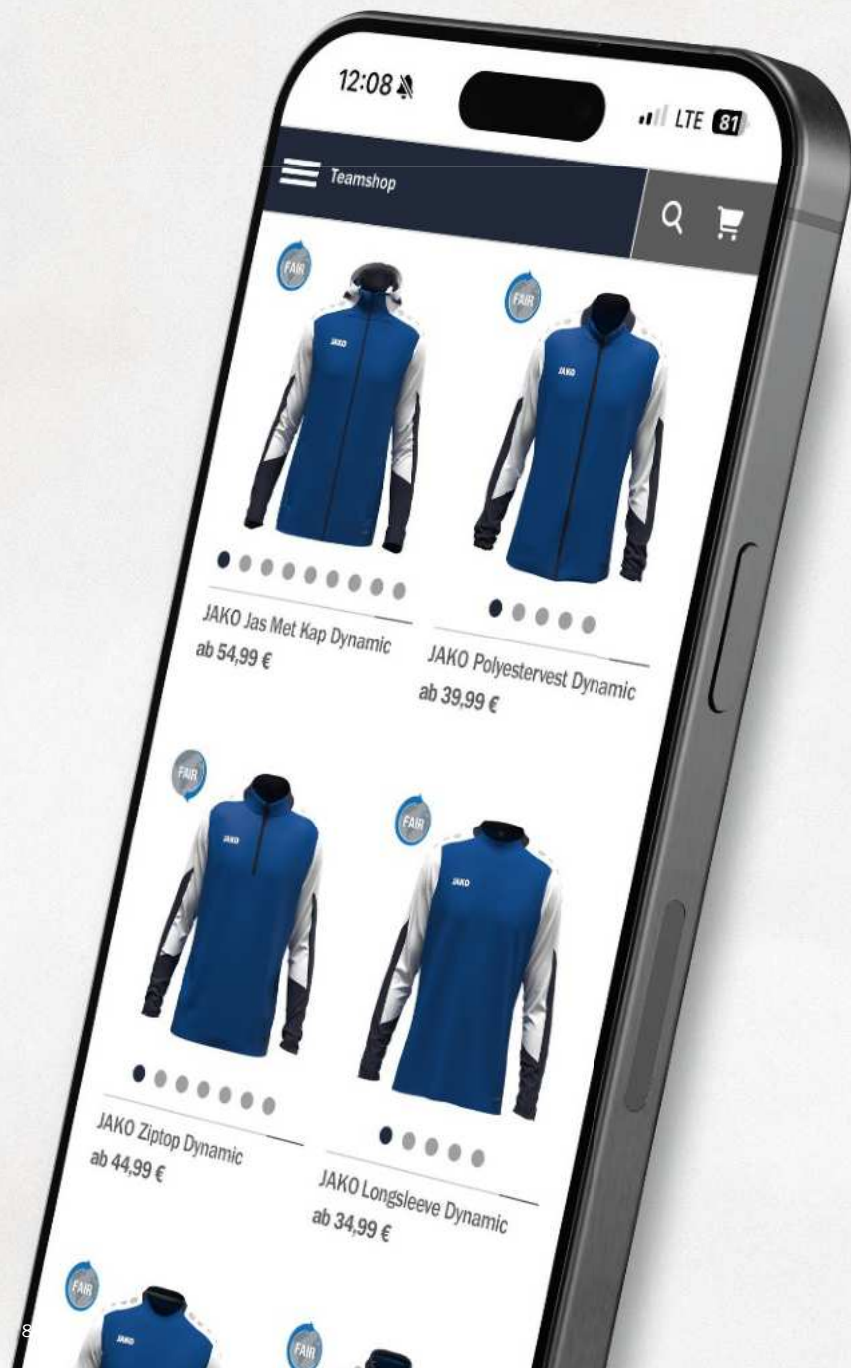

TEAM SHOPS

DE ONLINESHOP VOOR JOUW TEAM!

Een eigen webshop met een individuele collectie voor alle teams op het werk en in de vrije tijd? Dat kan nu met de JAKO Teamshops – meer dan 19.000 teams doen al mee! Elk team kan heel eenvoudig zijn eigen JAKO collectie in een gepersonaliseerde webshop presenteren en daar onmiddellijk shoppen. Ontwerp de teamshop, selecteer je artikelen en voeg jouw bedrukking toe. Link je teamshop direct aan je plaatselijke dealer. Scan de QR-code voor meer informatie.

Snel en eenvoudig

Op maat van jouw team

Gemakkelijk online bestellen

Ontdek nu