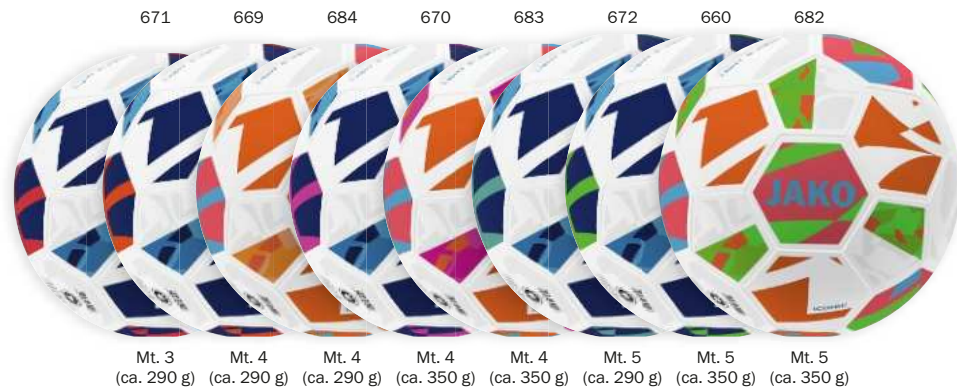

3, 4, 5 **24,99 €**

661 wit/fluogroen/fluo oranje, 673 wit/fluogroen/fluo geel, 674 wit/fluogroen/pink, 675 wit/fluogroen/rood, 676 wit/fluogroen/munt

**NEW 2373 - LIGHTBAL ICONIC**

Hybrid Technology | 32 panels | Omwikkelde blaas van rubber