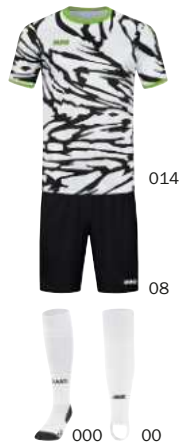

014

08

00

111

01

01

201

06

06

301

03

30

351

19

350 19

411

04

410 04

442

89

440 89

831

08

800 08

4400 - SHORT MANCHESTER 2.0

Polyester-Interlock, 100 % Polyester

Zonder binnenslip | Elastische boord met tunnelkoord

104, 116, 128, 140, 152, 164

13,99 €

S, M, L, XL, XXL, 3XL

15,99 €

00 wit, **01** sportrood, **03** citroen, **04** sportroyal, **06** sportgroen, **08** zwart,
19 fluo oranje, **21** antraciet, **89** JAKO blauw | Andere kleuren zie p. 176

4400D - DAMESMATEN

34/36, 38/40, 42/44

15,99 €

00 wit, **01** sportrood, **04** sportroyal, **08** zwart, **09** navy, **21** antraciet

3899 - KOUSEN ALLROUND

72 % Polyester (gerecycled), 20 % Katoen (Bio), 6 % Elastaan, 2 % Polyamide

Ripp-structuur aan de enkels | Elastische compressieboord | Katoenen zones aan hiel en tenen voor extra comfort | Met JAKO logo | JAKO

1 (27-30), 2 (31-34), 3 (35-38),

4 (39-42), 5 (43-46), 6 (47-50)

12,99 €

000 wit, **110** sportrood, **200** sportgroen, **300** citroen,

350 fluo oranje, **410** sportroyal, **440** JAKO blauw, **800** zwart

| Andere kleuren zie p. 181

KOUSEN

3414 - Kousen z. voet GLASGOW 2.0 | 6,99 € | p. 180