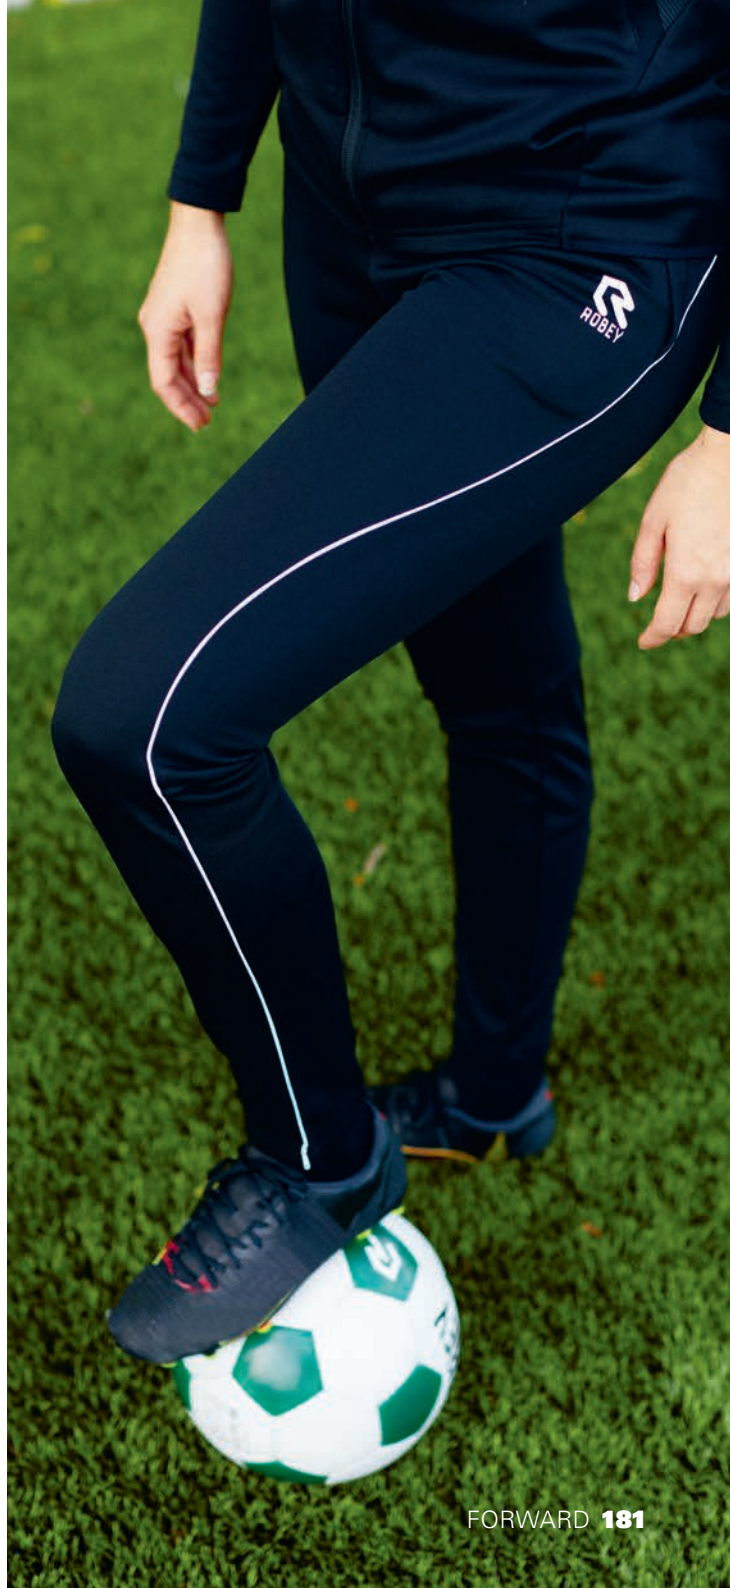

UITLOOP ARTIKEL

JR 116 128 140 152 164

€44,95

SR XS S M L XL 2XL 3XL

€46,95

FOR WARD

SPORTS BRA

De Forward Sportsbra biedt goede ondersteuning, medium impact, voor activiteiten als voetballen, fitnessen of hardlopen. De sport-bh is verder voorzien van uitneembare pads die goed blijven zitten tijdens je work-out.