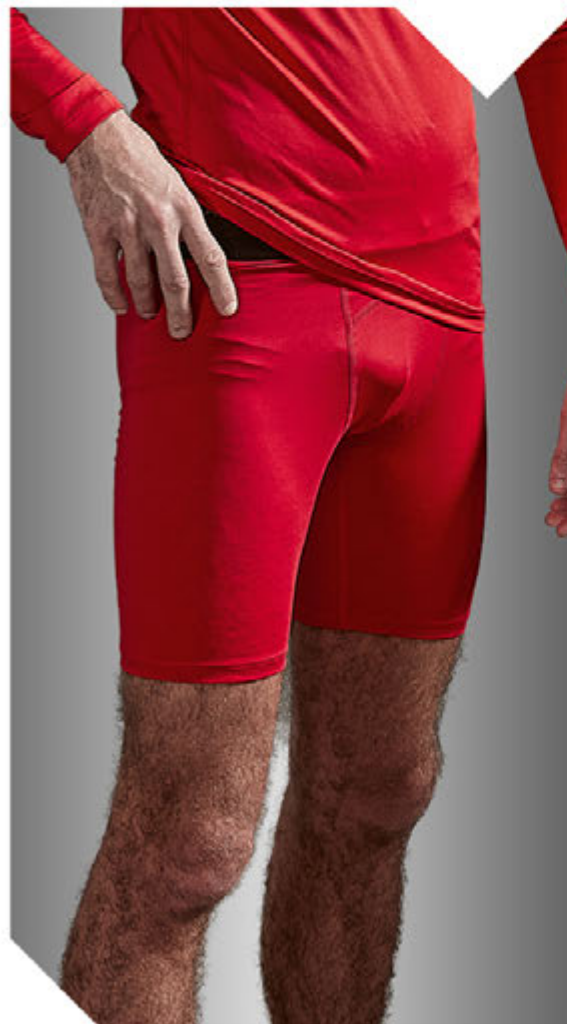

Groen
438004 - 1000

CORE

Baselayer Shorts

ART.NR. **438008**

JR: 116 - 128 - 140 - 152 - 164

SR: S - M - L - XL - 2XL

€ **20,99**

- 88% polyester, 12% elastane
- tight fit
- elastische tailleband
- zweetafvoerend
- gusset bij het kruis
- platte stiksels
- hoog stretchgehalte