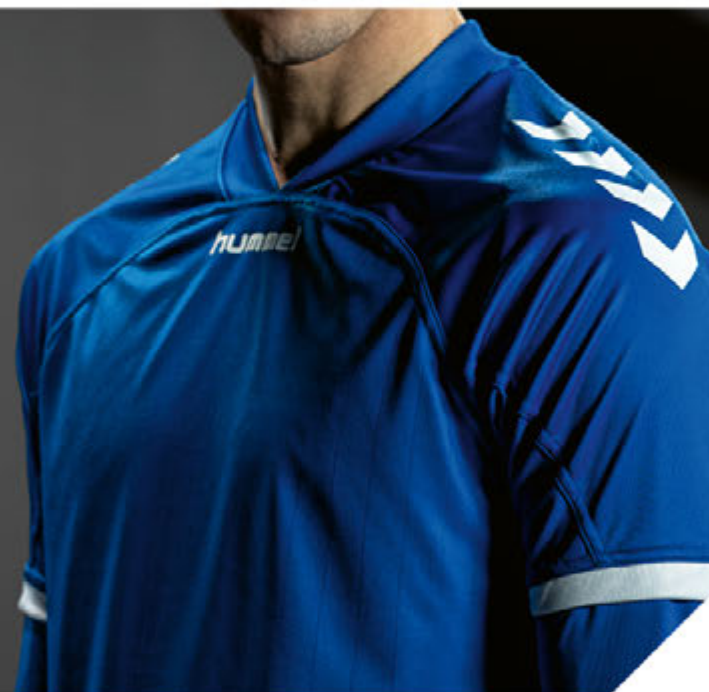

03

**GERECYCLED
POLYESTER**

De eerste stap naar een klimaatneutraal bedrijf zetten we door zo veel mogelijk artikelen te maken van gerecycled polyester.

Gerecycled polyester is sterk; behoudt zijn vorm; is bestendig tegen krimpen, schuren en kreuken en droogt snel.

Met andere woorden: geweldig materiaal voor de productie van sportkleding.

**Het Fyn shirt
is volledig
gemaakt van
100% gerecycled
polyester!**