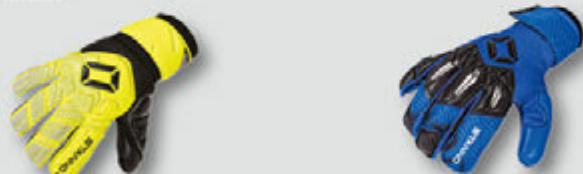

Volare Match II

Thunder VI

RFH POSITIVE

Hybride positief

Bij deze handschoenen worden de voordelen van de stiknaden aan de buitenzijde van de vingers (vlakke hand, positief gestikt) en het rollfinger-model gecombineerd. De vinger wordt omgeven door foam, en het foam oppervlak aan de binnenzijde van de hand wordt nog verder vergroot.