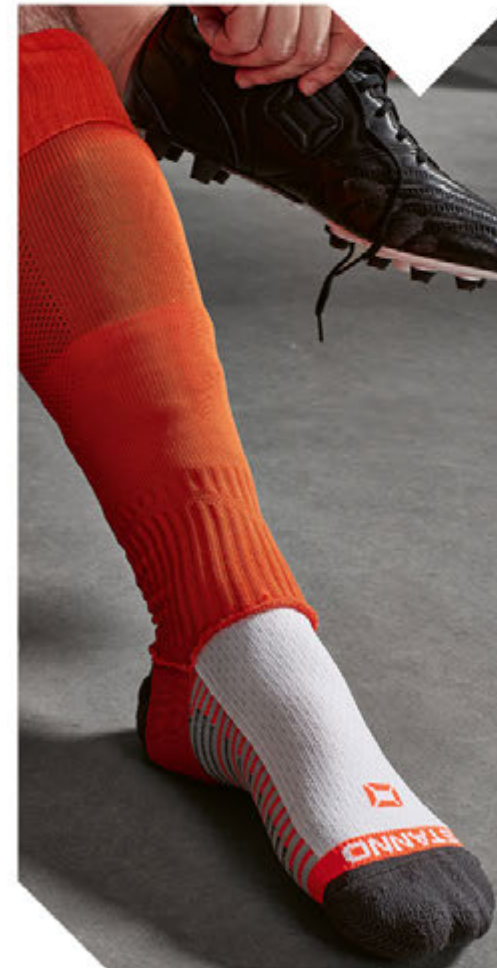

Rood
444004 - 6000