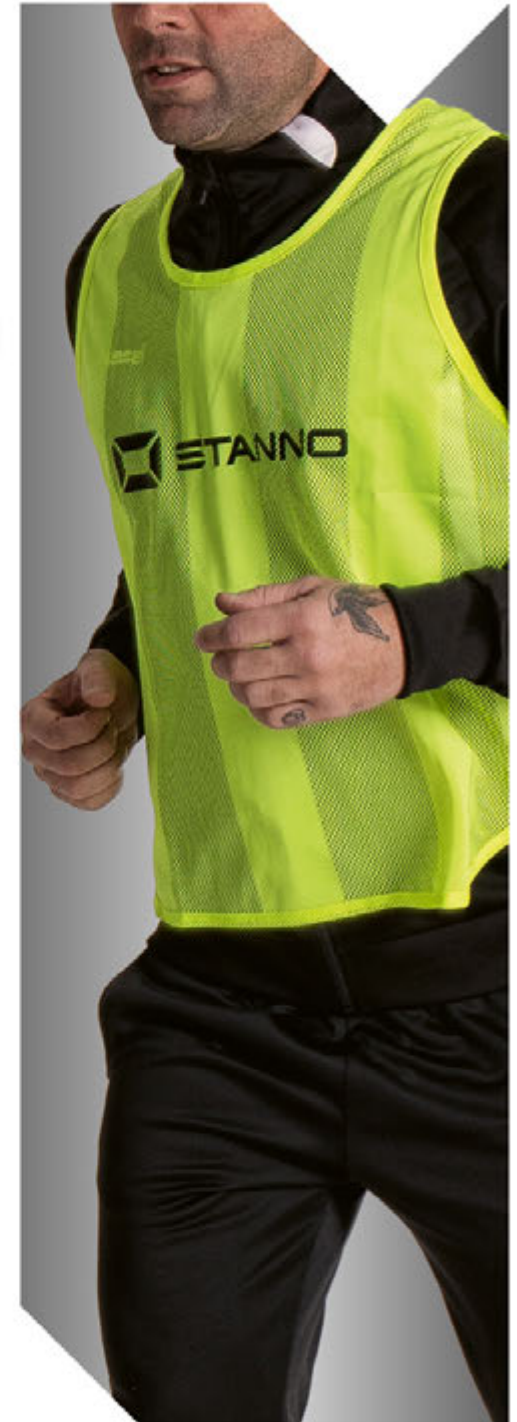

Oranje
419103 - 3003

Geel
419103 - 4004

Aqua
419103 - 5550

Neon Roze
419103 - 6006

NOPPEN

Aluminium

€ 7,99

Maat: ONE SIZE