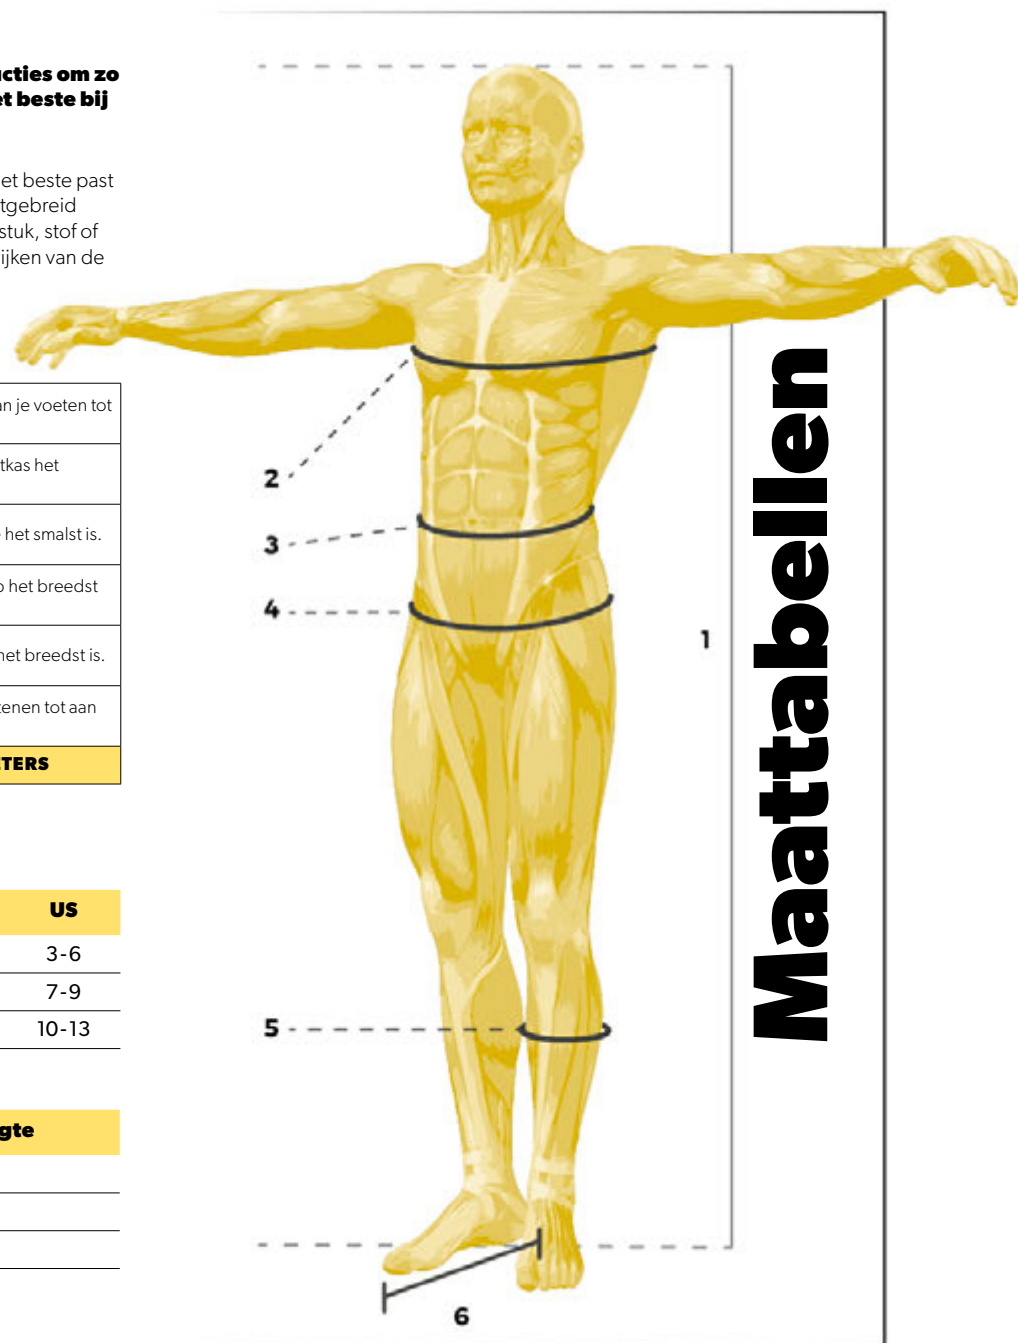

KOUSEN/SOKKEN

Voetlengte	EU	UK	US
≥ 15,9	25-29	8-11	9-12
≥ 18,4	30-35	11,5-3	12,5-4
≥ 22,9	36-40	3,5-6,5	4-7,5
≥ 26	41-44	7-9,5	8-10,5
≥ 29	45-48	10-12,5	11-13,5

WEET JE NIET PRECIJS WAT JE MAAT IS?

Gebruik onze maattabellen en meet instructies om zo goed mogelijk uit te vinden welke maat het beste bij jou past.

Onze maattabellen geven aan welke kledingmaat het beste past bij jouw lichaamsverhoudingen. We hebben een uitgebreid aanbod aan maten die kunnen variëren per kledingstuk, stof of pasvorm, daardoor kunnen kledingstukken iets afwijken van de aangegeven maat.

ZO MEET JE CORRECT

1	Lichaamslengte	Meet vanaf de onderkant van je voeten tot de bovenkant van je hoofd.
2	Borst	Meet rondom waar de borstkas het breedst is.
3	Taille	Meet rondom waar de taille het smalst is.
4	Heup	Meet rondom waar de heup het breedst is.
5	Kuitmaat	Meet rondom waar de kuit het breedst is.
6	Voetlengte	Meet vanaf de punt van de tenen tot aan de achterkant van je hielen.
MATEN WORDEN GEMETEN IN CENTIMETERS		

COMPRESSIE KOUSEN

Voet- lengte	Kuitmaat	EU	UK	US
≥ 22-24,5	32-37	35-38	3-5	3-6
≥ 25-27,5	38-42	39-42	6-8	7-9
≥ 28-30,5	43-47	43-46	9-12	10-13

VOETLOZE KOUSEN

Maat	Lichaamslengte
MINI	≤ 135
JUNIOR	≤ 160
SENIOR	≥ 160

Maattabellen